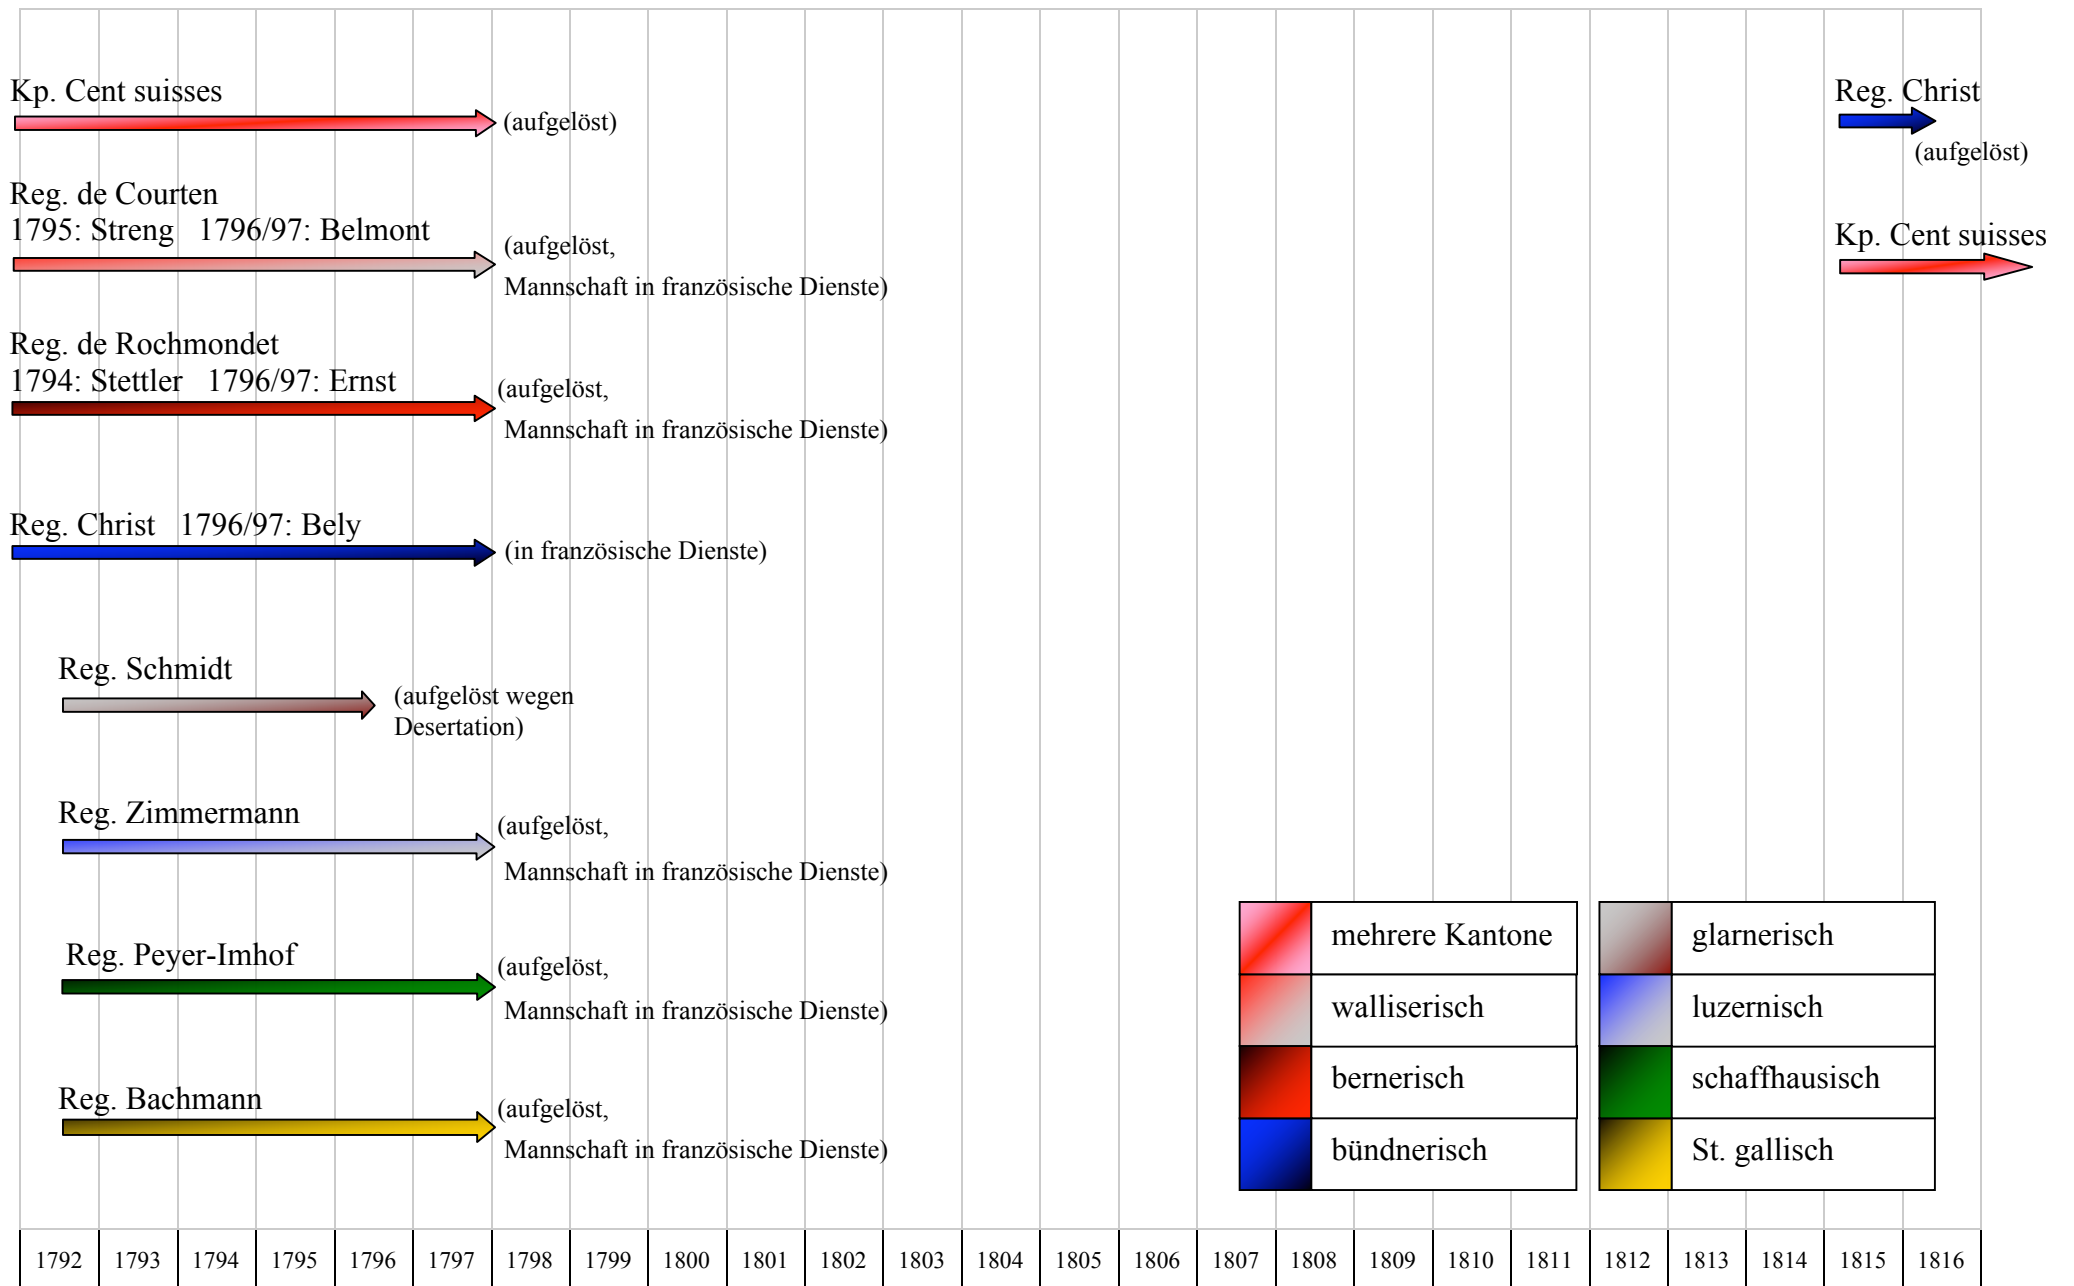

Schweizer in sardinischen Diensten 1792-1816 – Übersicht

lupus

Reg. Christ
(aufgelöst)

Kp. Cent suisses

1792 1793 1794 1795 1796 1797 1798 1799 1800 1801 1802 1803 1804 1805 1806 1807 1808 1809 1810 1811 1812 1813 1814 1815 1816